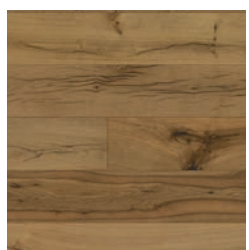

PODLAHY VINYLOVÉ

floorify®

LONG PLANKS

FORMÁT: 4,5 x 225 x 1 524 mm

JADRO FLOORIFY RIGID CORE S MINERÁLMI

ŠTRUKTÚRA DREVA

KARTÁČ

4V FÁZA

ZÁMOK LIC. UNILIN

SKLADOM

Skladom v Hodoníne vrátane zhodných líšt

Granola