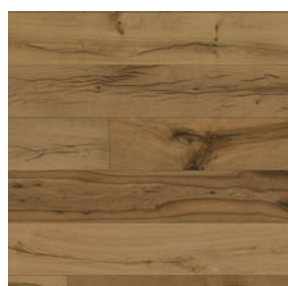

Dub rustikálny  
prírodný oxidatívny olej

**SKLADOM**

Skladom v Hodoníne vrátane  
zhodných líšt

**PRIRODZENÝ VZHĽAD**

Kartáčovaný povrch  
povrchovo upravený  
kvalitným olejom poskytuje  
prírodný vzhľad