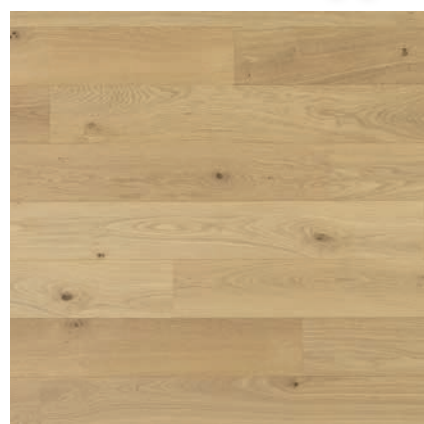

PODLAHY DREVENÉ TROJVRSTVOVÉ

PARKY®

It's good to live on wood

Krátke rustikálne dosky v laku – CLASSIC 20

PARKY® CLASSIC 20

FORMÁT: 10 x 148 x 1 185 mm

TRIEDENIE RUSTIC LIGHT

MATNÝ LAK, KARTÁČ

4V MINIFÁZA

NÁŠLAP 2 mm

ZÁMOK UNIFIT X

15 ROKOV ZÁRUKA
pre bytové zaťaženie

DO VYPREDANIA

Odporúčaná MOC 82,10 €

52,30 €

41,80 €

34,90 € bez DPH

-20%

Akcia platí od 22. 5. 2023 do 31. 10. 2023

Essence Oak Rustic Light

SKLADOM

Skladom v Hodoníne do vypredania
zásob vrátane zhodných líšt

ZÁŤAŽOVÁ TRIEDA 23 /31

Odolnosť proti škrabancom
ako pri kvalitnom vinele
a lamináte

**SCHODOVÉ HRANY
PRE KAŽDÚ PODLAHU**

Do 4 týždňov dodanie
schodových hrán vyrobených
priamo z podlahových lamiel
pre Vaše perfektné schody

**IDEÁLNE PRE PODLAHOVÉ
VYKUROVANIE**

Nízky tepelný odpor

**NAJVYŠŠIE EKOLÓGICKÉ
ŠTANDARDY**

BREEAM international
a LEED v4

Essence Oak Rustic Light